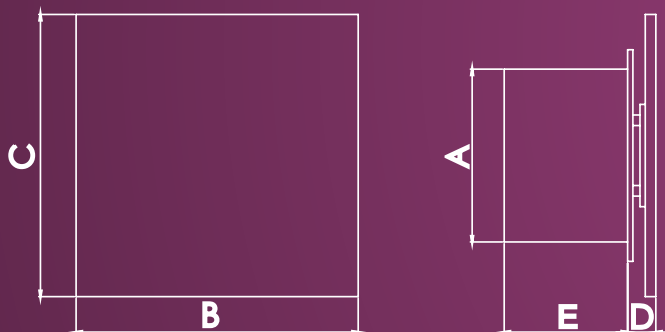

ВЕНТИЛЯТОР ОСЕВОЙ
СО СТЕКЛЯННЫМ
ФАСАДОМ

WYMIARY

DIMENSIONS | РАЗМЕРЫ

	A	B	C	D	E
VERONI Ø100	98	160	160	13	81
VERONI Ø120	118	160	160	13	80

PARAMETRY TECHNICZNE

TECHNICAL DATA | ТЕХНИЧЕСКИЕ ПАРАМЕТРЫ

TYP TYPE ТИП	JEDNOSTKA UNIT ЕДИНИЦА	VERONI GLASS Ø100	VERONI GLASS Ø120
WYDATEK POWIETRZA AIR FLOW РАСХОД ВОЗДУХА	[M ³ /H]	100	150
CIŚNIENIE STATYCZNE STATIC PRESSURE СТАТИЧЕСКОЕ ДАВЛЕНИЕ	[Pa]	34	49
CIŚNIENIE AKUSTYCZNE ACOUSTIC PRESSURE ЗВУКОВОЕ ДАВЛЕНИЕ	[dB(A)3m]	35	40
NAPIĘCIE ZASILANIA POWER SUPPLY VOLTAGE НАПРЯЖЕНИЕ ПИТАНИЯ	[V/Hz]	230/50	230/50
OBROT Y SILNIKA MOTOR ROTATION ВРАЩЕНИЕ ДВИГАТЕЛЯ	[obr./min.] [rpm] [об/мин]	2650	2650
MOC POWER \ ВЛАСТЬ	[W]	15	17
POBÓR PRĄDU CURRENT CONSUMPTION ПОТРЕБЛЯЕМАЯ МОЩНОСТЬ	[A]	0.12	0.13
MAX. TEMP. PRACY MAX. WORKING TEMP МАКС. РАБОЧАЯ ТЕМПЕРАТУРА	[°C]	40	40
WAGA WEIGHT \ ВЕСЫ	[KG]	0.34	0.45
STOPIEŃ OCHRONY IP CODE \ УРОВЕНЬ БЕЗОПАСНОСТИ	[IP]*	X4	X4
KLASA IZOLACJI INSULATION CLASS \ КЛАСС ИЗОЛЯЦИИ		KLASA II	KLASA II