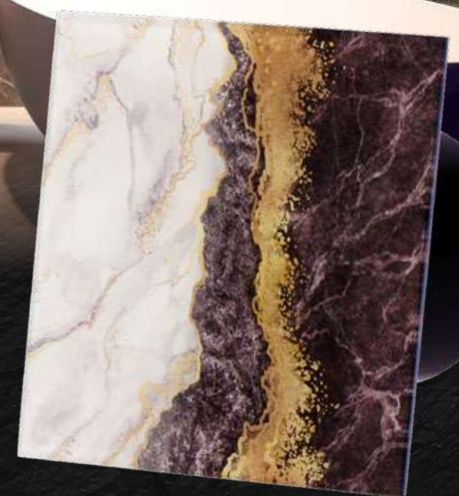

Carbon way
007-7608B_121